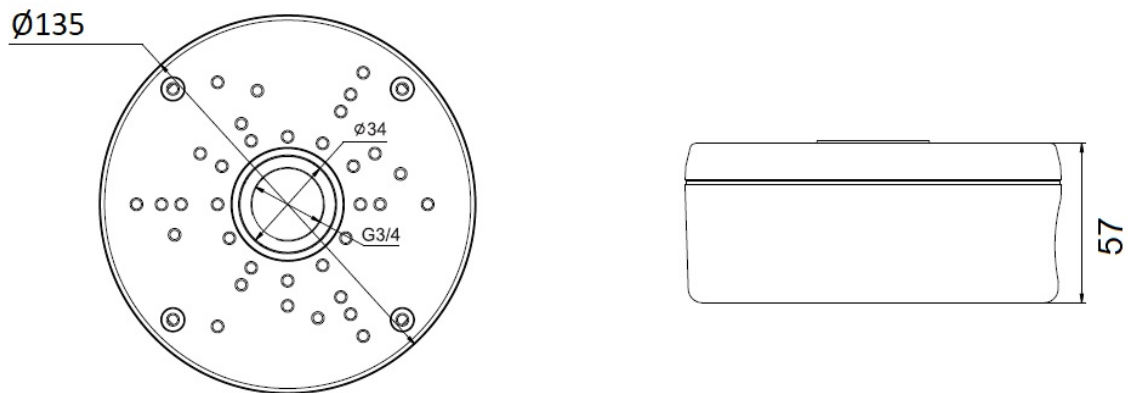

Technische Daten GU-BR-AJX03

Allgemein

Farbe: Weiß

Standards

Normen: RoHS konform

Mechanisch

Werkstoff: Metall

Abmessungen: Ø 135 x 57 mm (Ø 5,3 x 2,24 inch)

Gewicht: 440 g (0,97 lb)

Verpackung

Paketabmessungen: 150 x 150 x 85 mm (5,9 x 5,9 x 3,3 inch)

Paketgewicht: 500 g (1,1 lbs)

Verpackungseinheit: 24

Abmessungen der Umverpackung: 470 x 315 x 360 mm (18,5 x 12,4 x 14,2 inch)

Gewicht der Umverpackung: 13800 g (30,4 lbs)

Zubehör

GU-BR-AMC01

GU-BR-AML01

Abmessungen

Passt zu folgenden Produkten:

GU-CI-AC2614E	2 MP Eyeball IP-Kamera 2,8 mm
GU-CI-AC2614T	2 MP Bullet IP-Kamera 2,8 mm
GU-CI-AC4614E	4 MP Eyeball IP-Kamera 2,8 mm
GU-CI-AC4614T	4 MP Bullet IP-Kamera 2,8 mm
GU-CI-AC5617E	5 MP Eyeball IP-Kamera 2,8 mm
GU-CI-AC5617T	5 MP Bullet IP-Kamera 3,6 mm
GU-CI-AC5637T	5 MP Bullet IP-Kamera 2,8~12 mm
GU-CI-AC8616E	8 MP Eyeball IP-Kamera 2,8 mm
GU-CI-AC8616T	8 MP Bullet IP-Kamera 3,6 mm
GU-CI-AP8616Q	8 MP 180° Panorama IP-Kamera