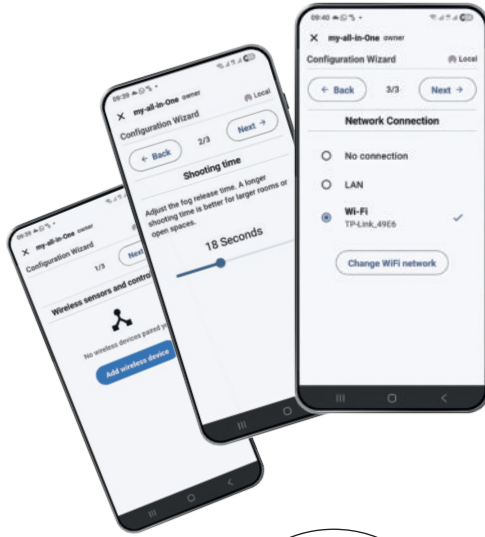

1 Dual-Technology-PIR-Sensor

1 Funkhandsender

 App + Cloud

all-in-One XL

Das nebelbasierte Einbruchschutzsystem "all-in-One XL" deckt bis zu **800 m³** in 64 Sekunden ab  **KEINE SICHT**

Mit kabellosem Smartboard und Sirene.

1 Dual-Technology-PIR-Sensor

1 Funkhandsender

 App + Cloud

APP

all-in-One

Benutzerfreundlichkeit:

Intuitive App, Selbstinstallation, kein Techniker erforderlich!

Vollständige Installation in nur 3 einfachen Schritten!

QR Code und geführte Installation direkt in der App all-in-One.

Mehrsprachige App.

Unbegrenzt und kostenlos Teilen

Unbegrenzte Freigabe des Fernzugriffs autorisiert andere Nutzer zur Steuerung des **all-in-One Nebelschutzsystems**. Dies umfasst das Scharf- und Unscharfschalten des Systems sowie Überfall-Steuerbefehle über einen von der App generierten **QR-Code**.

CLOUD

Verbindung

Steuerung, Überwachung, Aktivieren / Auslösen des Nebelsystems und Fernwartung über ein **zentrales Kontrollpanel** auf jedem Mobil- und Desktopgerät.

Direkte

Verbindung

Möglichkeit einer direkten Verbindung mit dem Gerät auch ohne Internetnetzwerk zur Verwaltung, Nutzung und Überwachung.