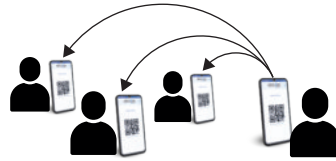

1 Dual-Technology-PIR-Sensor

1 Funkhandsender

 App + Cloud

APP

all-in-One

Benutzerfreundlichkeit:

Intuitive App, Selbstinstallation, kein Techniker erforderlich!

Vollständige Installation in nur 3 einfachen Schritten!

QR Code und geführte Installation direkt in der App all-in-One.

Mehrsprachige App.

Unbegrenzt und kostenlos Teilen

Unbegrenzte Freigabe des Fernzugriffs autorisiert andere Nutzer zur Steuerung des **all-in-One Nebelschutzsystems**. Dies umfasst das Scharf- und Unscharfschalten des Systems sowie Überfall-Steuerbefehle über einen von der App generierten **QR-Code**.

CLOUD

Verbindung

Steuerung, Überwachung, Aktivieren / Auslösen des Nebelsystems und Fernwartung über ein **zentrales Kontrollpanel** auf jedem Mobil- und Desktopgerät.

Direkte

Verbindung

Möglichkeit einer direkten Verbindung mit dem Gerät auch ohne Internetnetzwerk zur Verwaltung, Nutzung und Überwachung.