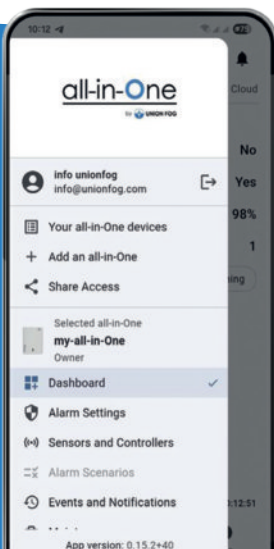

1 Dual-Technology-PIR-Sensor

1 Funkhandsender

 App + Cloud

Tischständer

all-in-One L

Das nebelbasierte Einbruchschutzsystem "all-in-One L" deckt bis zu **500 m³** in 48 Sekunden ab  **KEINE SICHT**

Mit kabellosem Smartboard und Sirene.

1 Dual-Technology-PIR-Sensor

1 Funkhandsender

 App + Cloud

all-in-One XL

Das nebelbasierte Einbruchschutzsystem "all-in-One XL" deckt bis zu **800 m³** in 64 Sekunden ab  **KEINE SICHT**

Mit kabellosem Smartboard und Sirene.

1 Dual-Technology-PIR-Sensor

1 Funkhandsender

 App + Cloud

APP

all-in-One

Benutzerfreundlichkeit:

Intuitive App, Selbstinstallation, kein Techniker erforderlich!

Vollständige Installation in nur 3 einfachen Schritten!

QR Code und geführte Installation direkt in der App all-in-One.

Mehrsprachige App.

Unbegrenzt und kostenlos Teilen

Unbegrenzte Freigabe des Fernzugriffs autorisiert andere Nutzer zur Steuerung des **all-in-One Nebelschutzsystems**. Dies umfasst das Scharf- und Unscharfschalten des Systems sowie Überfall-Steuerbefehle über einen von der App generierten **QR-Code**.