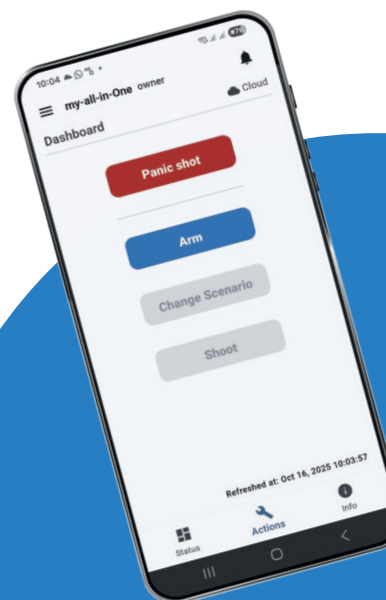

1 Dual-Technology-PIR-Sensor

1 Funkhandsender

 App + Cloud

Tischständer

all-in-One L

Das nebelbasierte Einbruchschutzsystem "all-in-One L" deckt bis zu **500 m³** in 48 Sekunden ab  **KEINE SICHT**

Mit kabellosem Smartboard und Sirene.

1 Dual-Technology-PIR-Sensor

1 Funkhandsender

 App + Cloud

all-in-One XL

Das nebelbasierte Einbruchschutzsystem "all-in-One XL" deckt bis zu **800 m³** in 64 Sekunden ab  **KEINE SICHT**

Mit kabellosem Smartboard und Sirene.

1 Dual-Technology-PIR-Sensor

1 Funkhandsender

 App + Cloud

APP

all-in-One

Benutzerfreundlichkeit:

Intuitive App, Selbstinstallation, kein Techniker erforderlich!

Vollständige Installation in nur 3 einfachen Schritten!

QR Code und geführte Installation direkt in der App all-in-One.

Mehrsprachige App.

Unbegrenzt und kostenlos Teilen

Unbegrenzte Freigabe des Fernzugriffs autorisiert andere Nutzer zur Steuerung des **all-in-One Nebelschutzsystems**. Dies umfasst das Scharf- und Unscharfschalten des Systems sowie Überfall-Steuerbefehle über einen von der App generierten **QR-Code**.