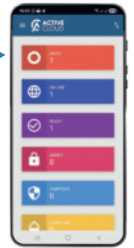

1 Dual-Technology-PIR-Sensor

1 Funkhandsender

 App + Cloud

APP

all-in-One

Benutzerfreundlichkeit:

Intuitive App, Selbstinstallation, kein Techniker erforderlich!

Vollständige Installation in nur 3 einfachen Schritten!

QR Code und geführte Installation direkt in der App all-in-One.

Mehrsprachige App.

Unbegrenzt und kostenlos Teilen

Unbegrenzte Freigabe des Fernzugriffs autorisiert andere Nutzer zur Steuerung des **all-in-One Nebelschutzsystems**. Dies umfasst das Scharf- und Unscharfschalten des Systems sowie Überfall-Steuerbefehle über einen von der App generierten **QR-Code**.

CLOUD

Verbindung

Steuerung, Überwachung, Aktivieren / Auslösen des Nebelsystems und Fernwartung über ein **zentrales Kontrollpanel** auf jedem Mobil- und Desktopgerät.

Direkte

Verbindung

Möglichkeit einer direkten Verbindung mit dem Gerät auch ohne Internetnetzwerk zur Verwaltung, Nutzung und Überwachung.